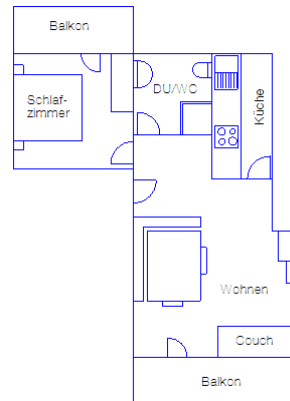

Typ Eiche

Haus Kirschblüte

Wohnen auf Zeit + Ferienwohnungen

Daniela Roth
Am Hagschutz 10a
79418 Niedereggenen

Tel. 07635-825086

www.haus-kirschbluete.de

info@haus-kirschbluete.de