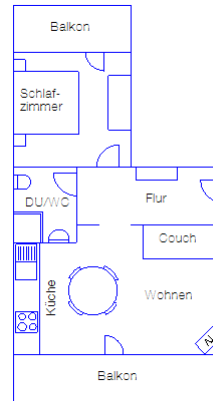

Wohnen auf Zeit

ermöglicht denjenigen, die auf der Suche nach einer vorübergehenden Wohnung sind, die passende Alternative zu einem Hotelzimmer.

Wir sprechen verschiedene Personengruppen an, ob Zeit- oder Projektarbeiter, Studenten aber auch Privatpersonen, die sich aus persönlichen Gründen kurzfristig verändern müssen. Das kann z.B. bei Bauarbeiten im eigenen Haus/Wohnung sein, oder nach einer Trennung.

Preis auf Anfrage.

Ferienwohnung

gerne heißen wir auch Feriengäste herzlich Willkommen. Erholen Sie sich hier im schönem Markgräflerland. Unser Haus ist ruhig gelegen und bietet damit Erholung pur. Besonders empfehlenswert sind die verschiedenen Thermalbäder in unserer Nähe (Bad Bollingen, Badenweiler und Bad Krozingen) Auch die Nachbarländer Schweiz und Frankreich sind in wenigen Kilometer zu erreichen und sind immer ein Ausflug wert.

Alle Wohnungen sind komplett möbliert und die Küche ist vollständig eingerichtet.

- Handtücher und Bettwäsche sind inklusive
- eigener Stellplatz
- Waschmaschinenbenutzung
- kostenloses WLAN

Typ Buche

Typ Kiefer

Haus Kirschblüte

Wohnen auf Zeit + Ferienwohnungen

Daniela Roth
Am Hagschutz 10a
79418 Niedereggenen

Tel. 07635-825086

www.haus-kirschbluete.de

info@haus-kirschbluete.de